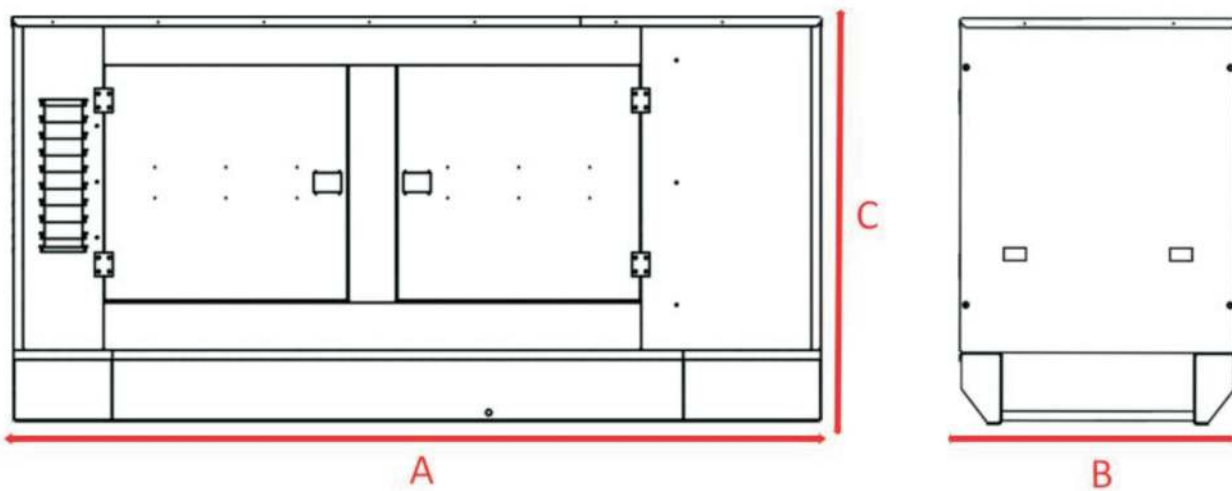

Distributed & Maintained By:

Soundproof Enclosure Dimensions

MODEL (KVA)	LENGTH A(Cm/Inch)	WIDTH B(Cm/Inch)	HEIGHT C(Cm/Inch)	SP WEIGHT (Kg)	GEN WEIGHT (Kg)	FUEL TANK CAPACITY (Lit)
MP 13-20	200/79	95/38	150/59	250	400/475	55
MP 27-60	244/96	95/38	157/62	339	882/931/981	100
MP 80-100	310/122	110/44	157/62	442	1010/1127	195
MP 135-150	341/135	115/46	177/70	670	1544/1592	293
MP 200-250	410/161	130/51	222/88	955	1995/2099	507
MP 350-500	505/208	195/76	312/123	2450	3500/4000	475
MP 635	530/208	230/91	314/124	2570	4801	720
MP 800	740/291	235/93	360/142	3100	5400	1260
MP 1000-1500	810/319	245/97	390/154	4850	7500/9000	N/A
MP 2000	1050	330/130	450/177	8450	15780	N/A